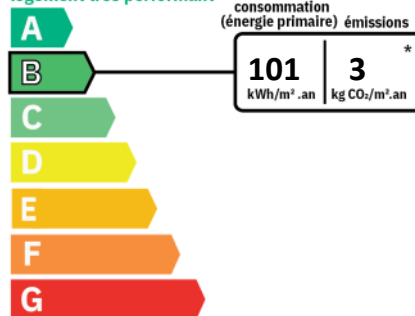

CLASSE ENERGIE ET CLASSE CLIMAT

logement très performant

* Dont émissions de gaz à effet de serre